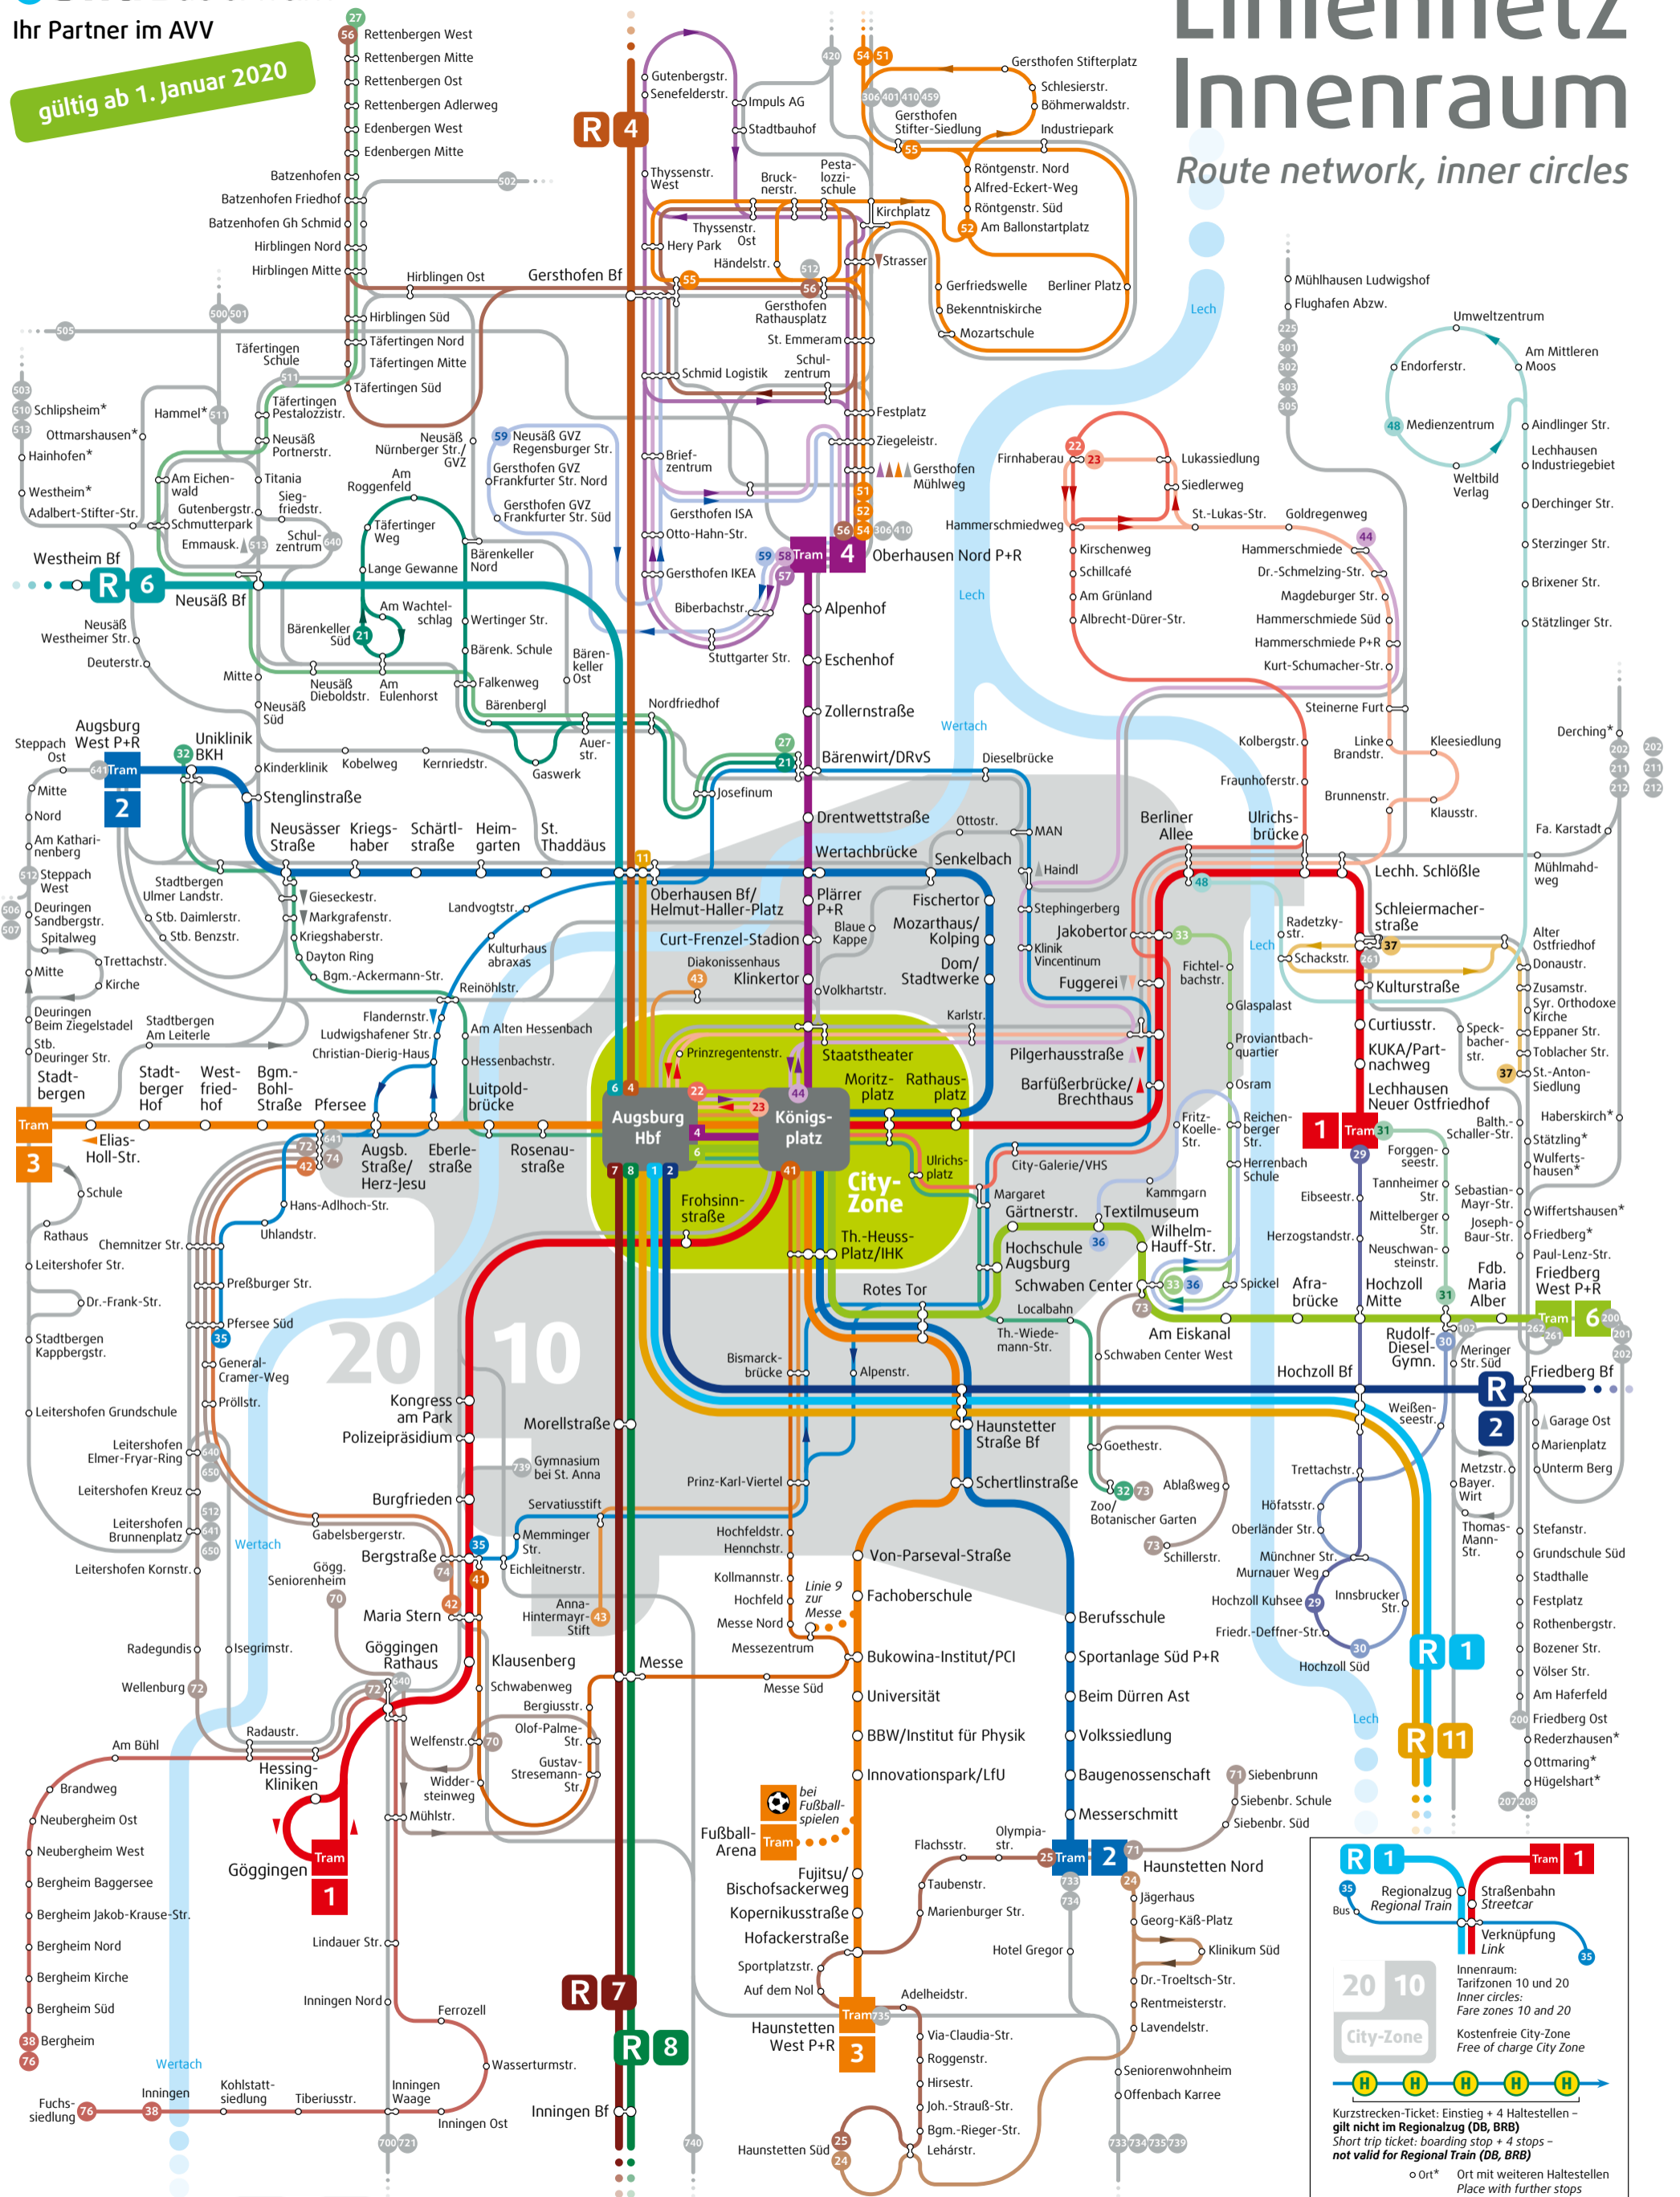

gültig ab 1. Januar 2020

Liniennetz Innenraum

Route network, inner circles

Weitere Informationen unter www.sw-augsburg.de
www.avv-augsburg.de

Mit den kostenlosen Apps AVV.mobil und swa-FahrInfo wissen Sie auch unterwegs immer, wo's langgeht: Einfach die nächstgelegene Haltestelle anzeigen lassen oder bequem die gewünschte Verbindung abfragen. Und den passenden Fahrschein können Sie direkt als Handyticket kaufen.

© AVV GmbH/Stand 12/2019 **2020**
Änderungen vorbehalten

R 1 Regionalzug
Tram 1 Straßenbahn
Verknüpfung Link

20 10
City-Zone

Innenraum:
Tarifzonen 10 und 20
Inner circles:
Fare zones 10 and 20

Kostenfreie City-Zone
Free of charge City Zone

Kurzstrecken-Ticket: Einstieg + 4 Haltestellen - gilt nicht im Regionalzug (DB, BRB)
Short trip ticket: boarding stop + 4 stops - not valid for Regional Train (DB, BRB)

- o Ort* Ort mit weiteren Haltestellen
Place with further stops
- o o o o Nur bei Veranstaltungen
Only during events
- ➔ Fahrtrichtung
Direction