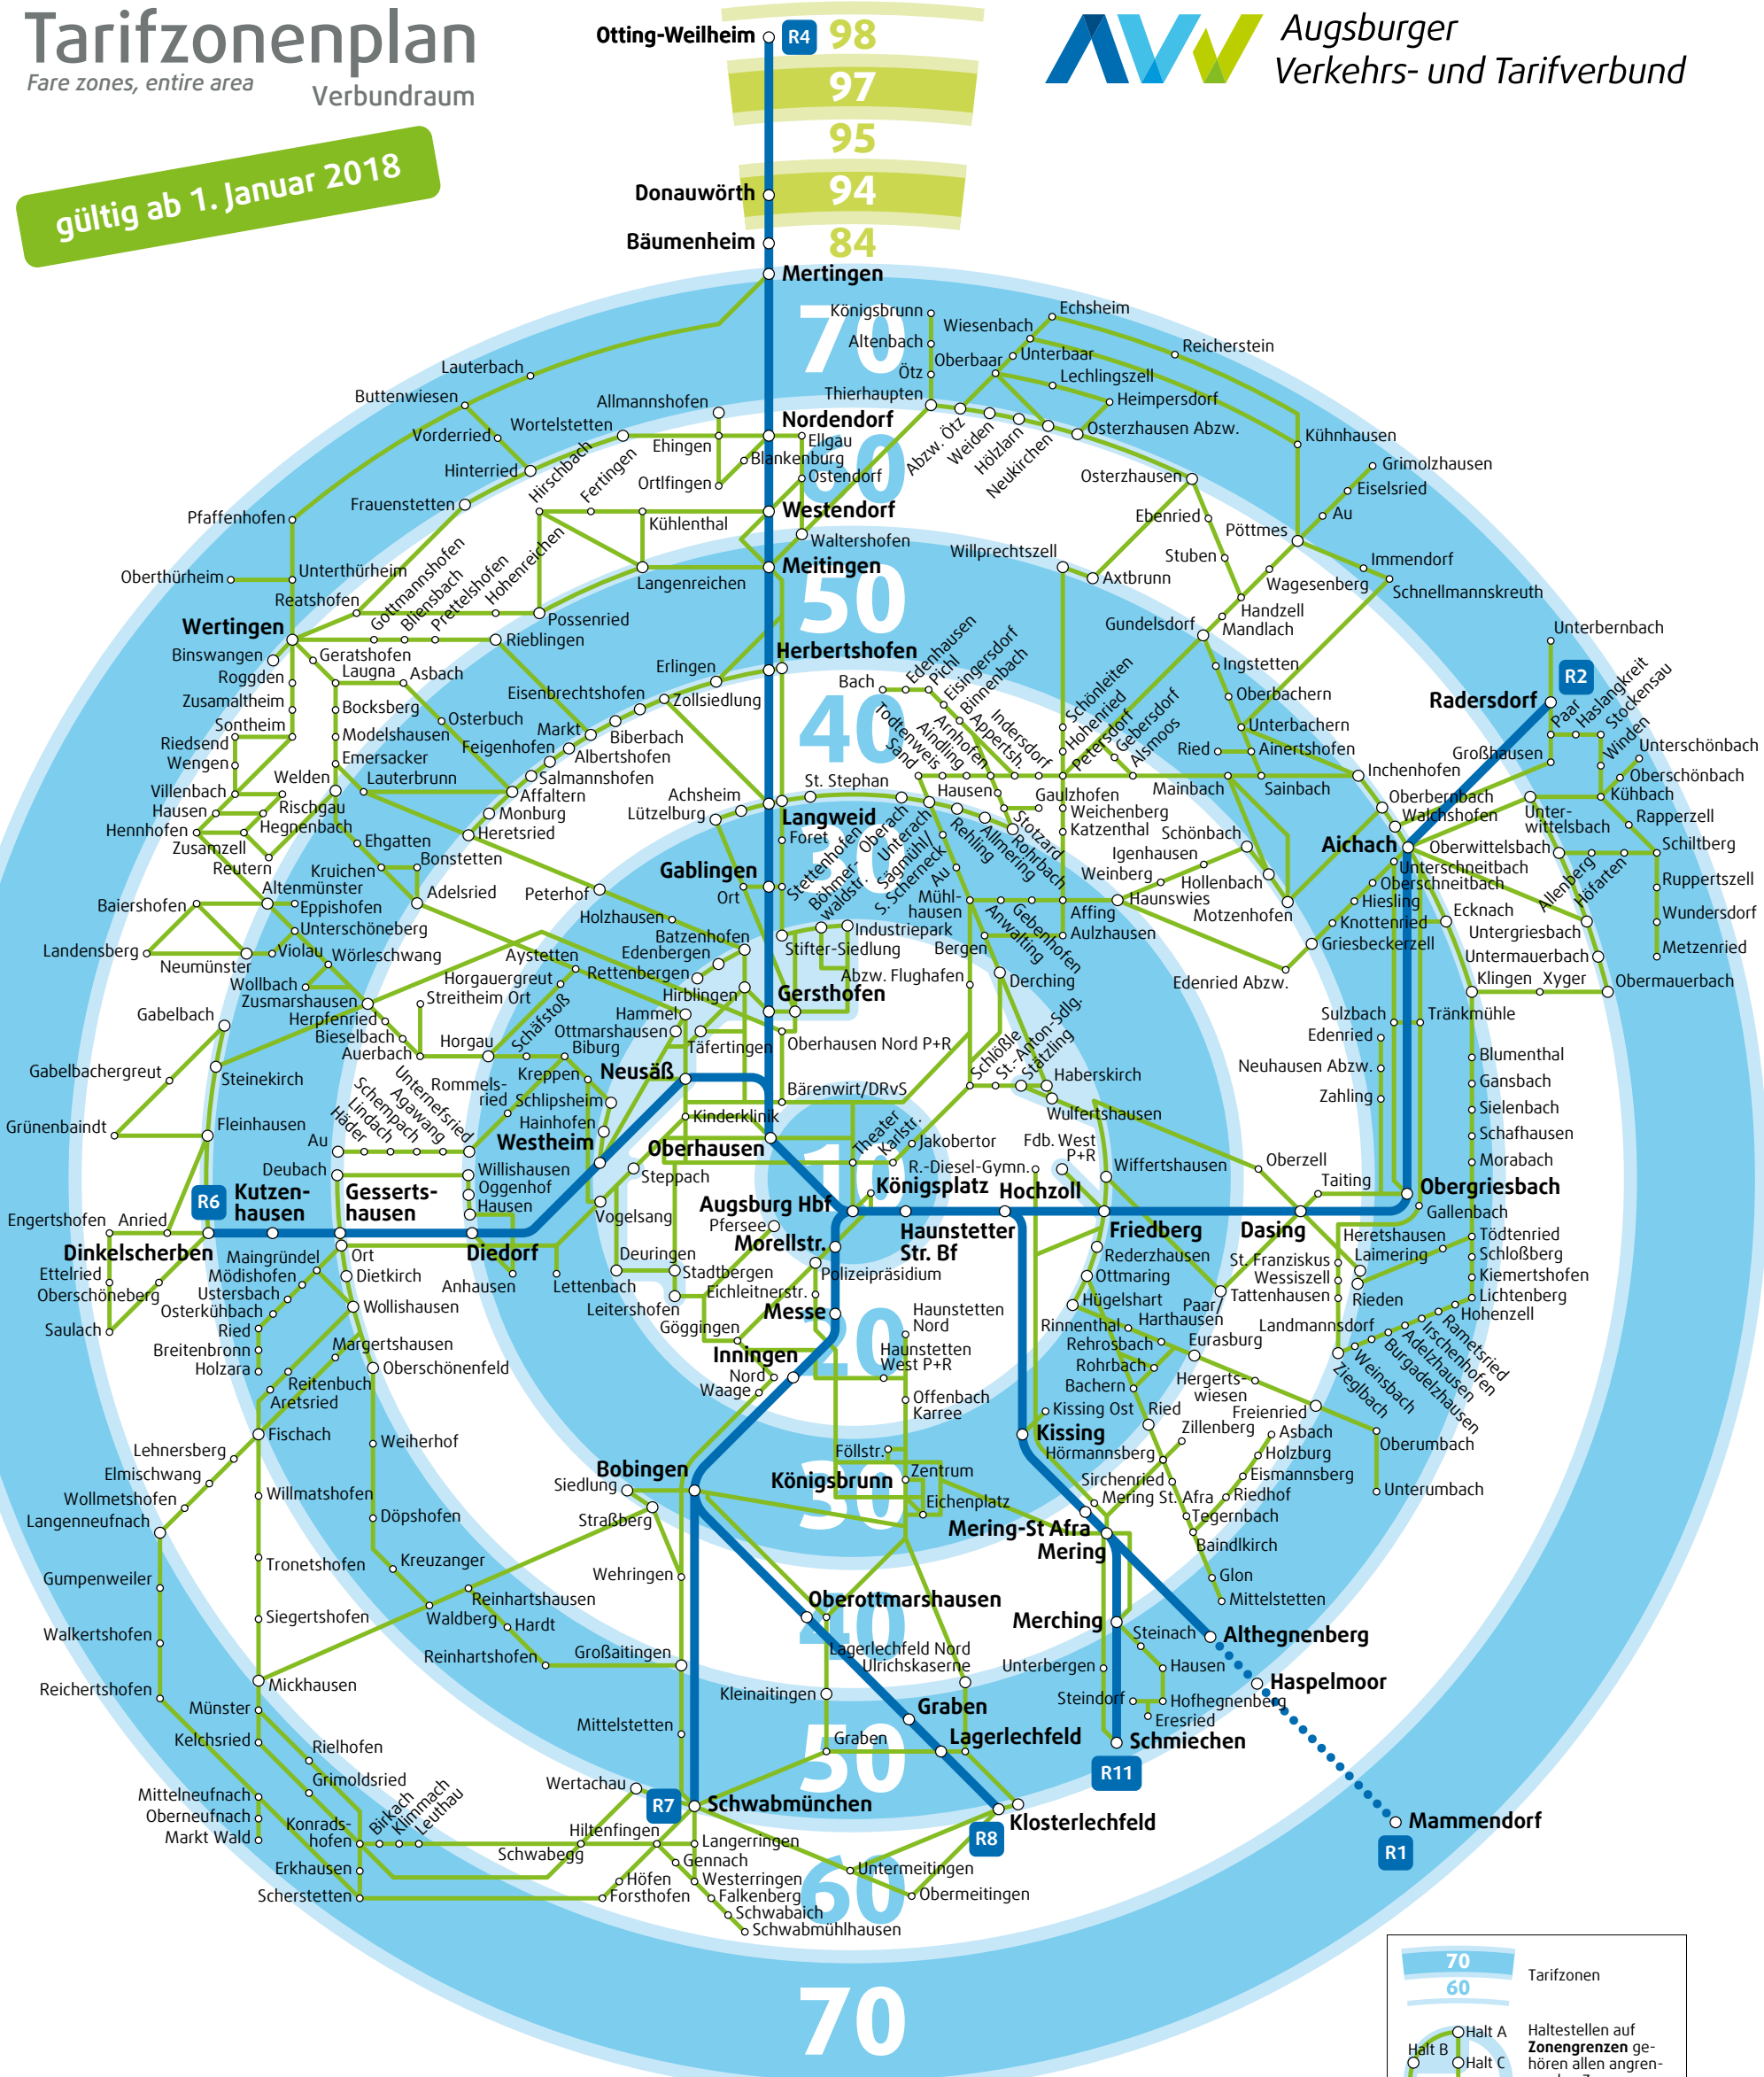

Tarifzonenplan

Fare zones, entire area

Verbundraum

gültig ab 1. Januar 2018

70
60 Tarifzonen

Halt A
Halt B
Halt C Haltestellen auf **Zonengrenzen** gehören allen angrenzenden Zonen an

R Regionalzug

BUS AVV-Regionalbus

..... Für Fahrten zwischen Mammendorf und Altheim gilt der MVV-Tarif

R1 Endhaltestelle

10
20 Innenraum: Zonen 10 und 20 siehe Tarifzonenplan Innenraum

Mit den kostenlosen Apps AVV.mobil und swa-FahrInfo wissen Sie auch unterwegs immer, wo's langgeht: Einfach die nächstgelegene Haltestelle anzeigen lassen oder bequem die gewünschte Verbindung abfragen. Und den passenden Fahrschein können Sie direkt als Handyticket kaufen.