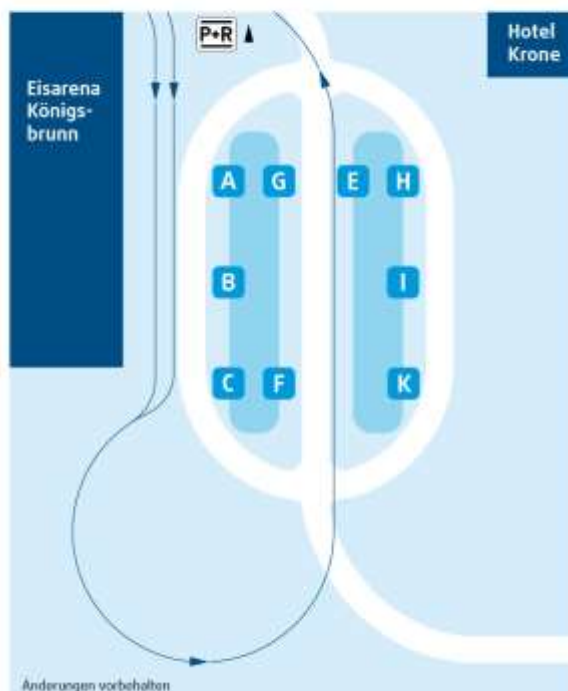

Straßenbahn	alt: 735	3
Königsbrunn Zentrum ab	15:35	15:26
Haunstetten Nord an	15:54	15:39
Straßenbahn	alt: 735	3
Königsbrunn Zentrum ab	17:03	17:06
Haunstetten Nord an	17:24	17:19

Königsbrunn Zentrum Haltestellen-Übersicht

Bussteig A

AVV-Regionalbuslinie 739 (Richtung Göggingen)
AVV-Regionalbuslinie 782 (Richtung Bobingen Bf)

Bussteig B

AVV-Regionalbuslinie 100 (Richtung Mering Bf)
AVV-Regionalbuslinie 782 (Richtung Bobingen Bf; nur 13.15h)

Bussteig C

AVV-Regionalbuslinie 810 (Richtung Haunstetten Nord)
Nachtbuslinie 798 (Richtung Haunstetten Nord)

Straßenbahnsteig E

Straßenbahnlinie 3 (Richtung Augsburg Hauptbahnhof
über Königsplatz)

Bussteig F

AVV-Regionalbuslinie 100 (Richtung Königsbrunn Fuggerstraße)
AVV-Regionalbuslinie 731 (Richtung Lagerlechfeld)

Bussteig G

AVV-Regionalbuslinie 730 (Richtung Klosterlechfeld)
AVV-Regionalbuslinie 739 (Richtung Königsbrunn Eichenplatz)

Bussteig H

AVV-Regionalbuslinie 840 (Richtung Königsbrunn Gewerbegebiet Süd)

Bussteig I

AVV-Regionalbuslinie 830 (Richtung Königsbrunn Eichenplatz)
Nachtbuslinie 798 (Richtung Königsbrunn Eichenplatz)

Bussteig K

AVV-Regionalbuslinie 820 (Richtung Königsbrunn Marktplatz/
Karwendelstraße)
AVV-Regionalbuslinie 810 (Richtung Haunstetten Nord; nur 07.09h und
13.15h)

Änderungen vorbehalten

Stand 11/2021